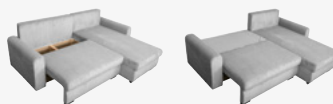

Narożnik Bolzano
S224 x G169 x W90 cm
pow. spania: 126 x 190 cm

Atuty:
- sprężyny faliste w siedzisku
- efektywnie przeszyte poduszki

~~2599,-*~~
2499,-

oszczędzasz
100,-

Narożnik Merin
S205 x G138 x W89 cm
pow. spania: 124 x 200 cm