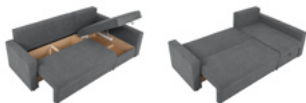

Atuty:
- sprężyny bonellowe w siedzisku i materacu
- dwa pojemniki na pościel

~~2599,-*~~
2399,-

oszczędzasz
200,-

Narożnik Bolzano
S224 x G169 x W90 cm
pow. spania: 126 x 190 cm